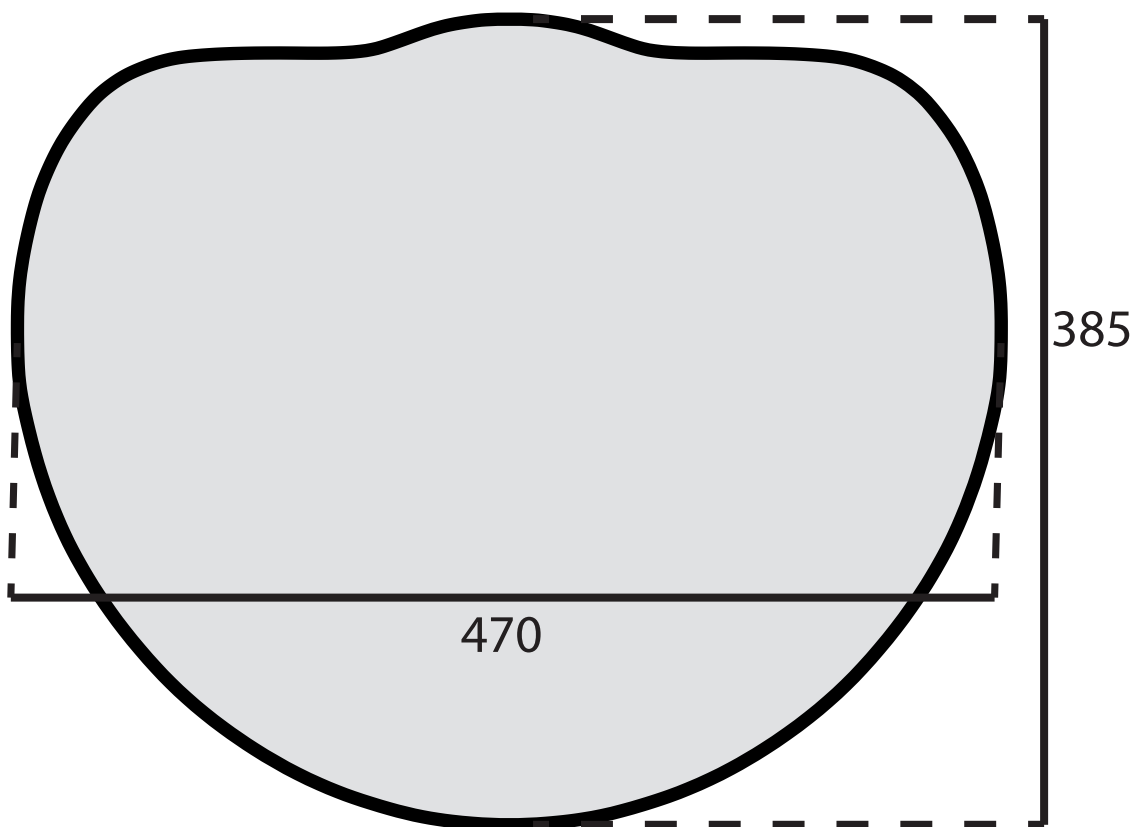

Retro 50x41 håndvask

Udskæringsmål

Varenr. 20274BS
Min. skabsbredde:

VVS-nr.: 636088601
600 mm

UDSKÆRINGSMÅL
AUSSPARURNG
CUTOUT

Nedfældning
Einbau
Normal instalation

LAVABO®

Udskæringen skal på grund af tolerancer i produktionen,
altid foretages ud fra den leverede vask.