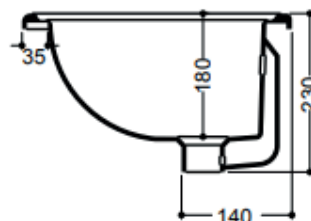

Retro 50x41 håndvask

Udskæringsmål

Varenr. 20274BS
Min. skabsbredde:

VVS-nr.: 636088601
600 mm

UDSKÆRINGSMÅL
AUSSPARURNG
CUTOUT

Nedfældning
Einbau
Normal instalation

LAVABO®

Udskæringen skal på grund af tolerancer i produktionen,
altid foretages ud fra den leverede vask.