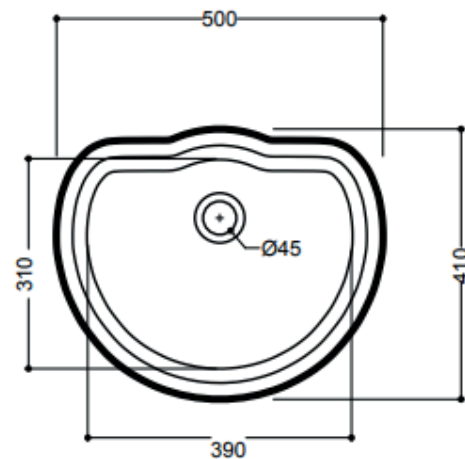

Retro 50x41 håndvask

Udskæringsmål

Varenr. 20274BS
Min. skabsbredde:

VVS-nr.: 636088601
600 mm

UDSKÆRINGSMÅL
AUSSPARURNG
CUTOUT

Nedfældning
Einbau
Normal instalation

LAVABO®

Udskæringen skal på grund af tolerancer i produktionen,
altid foretages ud fra den leverede vask.